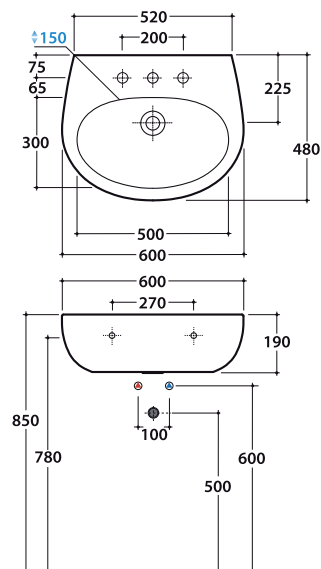

Cod. **GRS05.BI**

Colonna sospesa

Wall-hung pedestal