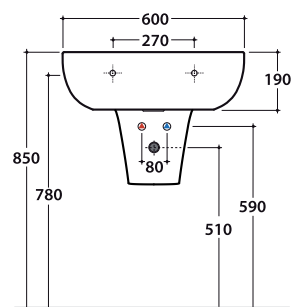

Cod. **GR005.BI**

Colonna a terra

Floor mounted pedestal